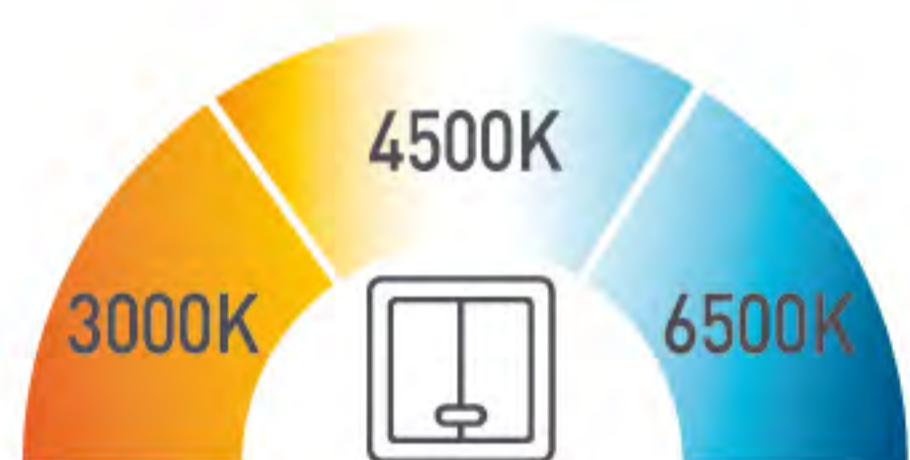

Многообразие игры света и тени по Вашему желанию

Управление цв. температурой с помощью выключателя

- Три варианта изменения цветовой температуры
- Диммирование с помощью простого выключателя

Наименование	Потребляемая мощность, Вт	Цветовая температура, К	Световой поток, лм	Размеры, мм	Код 1С
LED13-A60-SD/E27	13	3000-6500	1085	60*109	14747